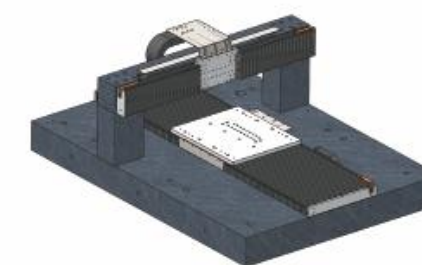

定制化精密直线电机平台

Customized Precise Linear Motor Actuator Stage

双XY桥架平台
Double XY bridge Stage

XYZ 轴平台
XYZ Axis Stage

XY 悬臂
Cantilever Type

XY 平台
Cross Type

高精度直线电机平台
High precision linear motor Stage

气浮平台
Air floating Stage

辅轨龙门式平台
Gantry Linear Motor With Auxiliary Rails

双驱龙门式平台
Double-drive Gantry Type

XY轴平台
XY Stage

龙门双驱平台
Double Drive Gantry Stage

XY 平台双动子
XY Stage Double Movers

XY 桥架标准平台
XY bridge standard stage

- HNR
- HCR
- HNB
- HCB
- HNT
- XYZ
- ONB
- OCB
- GCR
- GCB
- GCBS
- GCRS
- ESR
- EMR
- EHR
- KSR
- LNP
- DDR
- 参考资料
Reference data