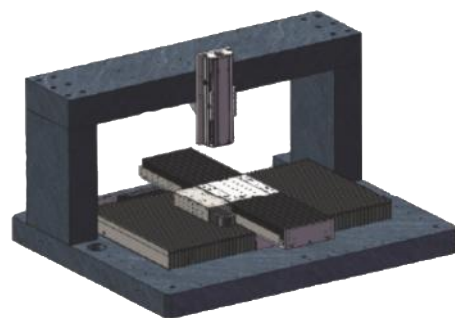

定制化精密直线电机平台

Customized Precise Linear Motor Actuator Stage

双XY桥架平台
Double XY bridge Stage

XYZ 轴平台
XYZ Axis Stage

XY 悬臂
Cantilever Type

XY 平台
Cross Type

高精度直线电机平台
High precision linear motor Stage

气浮平台
Air floating Stage

辅轨龙门式平台
Gantry Linear Motor With Auxiliary Rails

双驱龙门式平台
Double-drive Gantry Type

XY轴平台
XY Stage

龙门双驱平台
Double Drive Gantry Stage

XY 平台双动子
XY Stage Double Movers

XY 桥架标准平台
XY bridge standard stage

- HNR
- HCR
- HNB
- HCB
- HNT
- XYZ
- ONB
- OCB
- GCR
- GCB
- GCBS
- GCRS
- ESR
- EMR
- EHR
- KSR
- LNP
- DDR
- 参考资料
Reference data