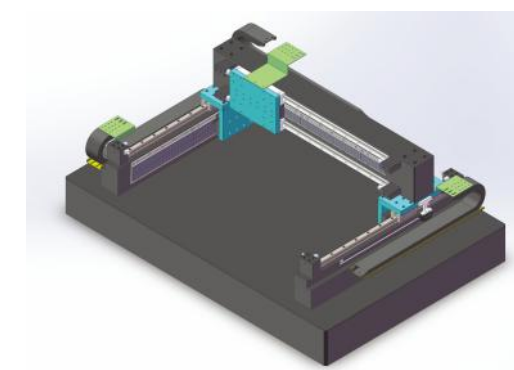

定制化精密直线电机平台

Customized Precise Linear Motor Actuator Stage

双XY桥架平台
Double XY bridge Stage

XYZ 轴平台
XYZ Axis Stage

XY 悬臂
Cantilever Type

XY 平台
Cross Type

高精度直线电机平台
High precision linear motor Stage

气浮平台
Air floating Stage

辅轨龙门式平台
Gantry Linear Motor With Auxiliary Rails

双驱龙门式平台
Double-drive Gantry Type

XY轴平台
XY Stage

龙门双驱平台
Double Drive Gantry Stage

XY 平台双动子
XY Stage Double Movers

XY 桥架标准平台
XY bridge standard stage

- HNR
- HCR
- HNB
- HCB
- HNT
- XYZ
- ONB
- OCB
- GCR
- GCB
- GCBS
- GCRS
- ESR
- EMR
- EHR
- KSR
- LNP
- DDR
- 参考资料
Reference data