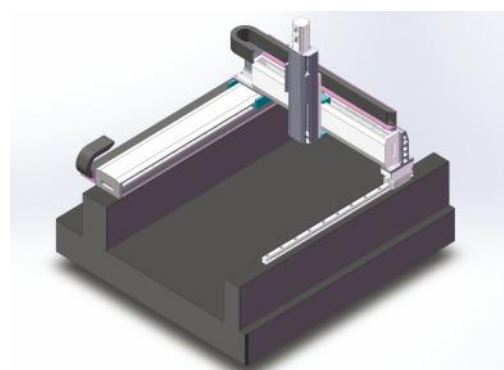

定制化精密直线电机平台

Customized Precise Linear Motor Actuator Stage

双XY桥架平台
Double XY bridge Stage

XYZ 轴平台
XYZ Axis Stage

XY 悬臂
Cantilever Type

XY 平台
Cross Type

高精度直线电机平台
High precision linear motor Stage

气浮平台
Air floating Stage

辅轨龙门式平台
Gantry Linear Motor With Auxiliary Rails

双驱龙门式平台
Double-drive Gantry Type

XY轴平台
XY Stage

龙门双驱平台
Double Drive Gantry Stage

XY 平台双动子
XY Stage Double Movers

XY 桥架标准平台
XY bridge standard stage

- HNR
- HCR
- HNB
- HCB
- HNT
- XYZ
- ONB
- OCB
- GCR
- GCB
- GCBS
- GCRS
- ESR
- EMR
- EHR
- KSR
- LNP
- DDR
- 参考资料
Reference data