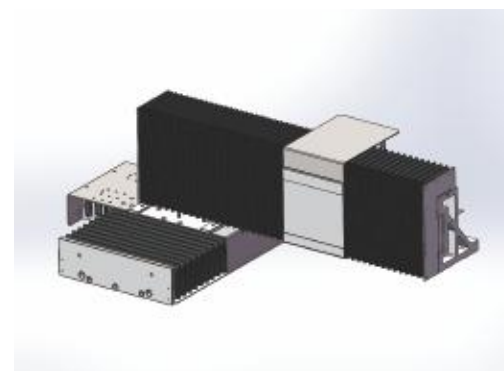

定制化精密直线电机平台

Customized Precise Linear Motor Actuator Stage

双XY桥架平台
Double XY bridge Stage

XYZ 轴平台
XYZ Axis Stage

XY 悬臂
Cantilever Type

XY 平台
Cross Type

高精度直线电机平台
High precision linear motor Stage

气浮平台
Air floating Stage

辅轨龙门式平台
Gantry Linear Motor With Auxiliary Rails

双驱龙门式平台
Double-drive Gantry Type

XY轴平台
XY Stage

龙门双驱平台
Double Drive Gantry Stage

XY 平台双动子
XY Stage Double Movers

XY 桥架标准平台
XY bridge standard stage

- HNR
- HCR
- HNB
- HCB
- HNT
- XYZ
- ONB
- OCB
- GCR
- GCB
- GCBS
- GCRS
- ESR
- EMR
- EHR
- KSR
- LNP
- DDR
- 参考资料
Reference data