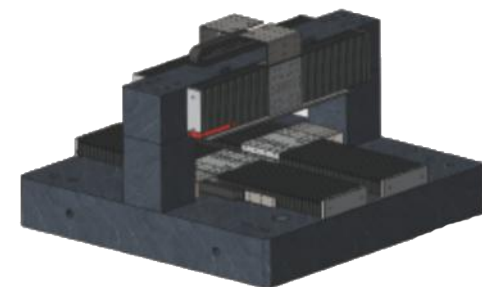

定制化精密直线电机平台

Customized Precise Linear Motor Actuator Stage

双XY桥架平台
Double XY bridge Stage

XYZ 轴平台
XYZ Axis Stage

XY 悬臂
Cantilever Type

XY 平台
Cross Type

高精度直线电机平台
High precision linear motor Stage

气浮平台
Air floating Stage

辅轨龙门式平台
Gantry Linear Motor With Auxiliary Rails

双驱龙门式平台
Double-drive Gantry Type

XY轴平台
XY Stage

龙门双驱平台
Double Drive Gantry Stage

XY 平台双动子
XY Stage Double Movers

XY 桥架标准平台
XY bridge standard stage

- HNR
- HCR
- HNB
- HCB
- HNT
- XYZ
- ONB
- OCB
- GCR
- GCB
- GCBS
- GCRS
- ESR
- EMR
- EHR
- KSR
- LNP
- DDR
- 参考资料
Reference data